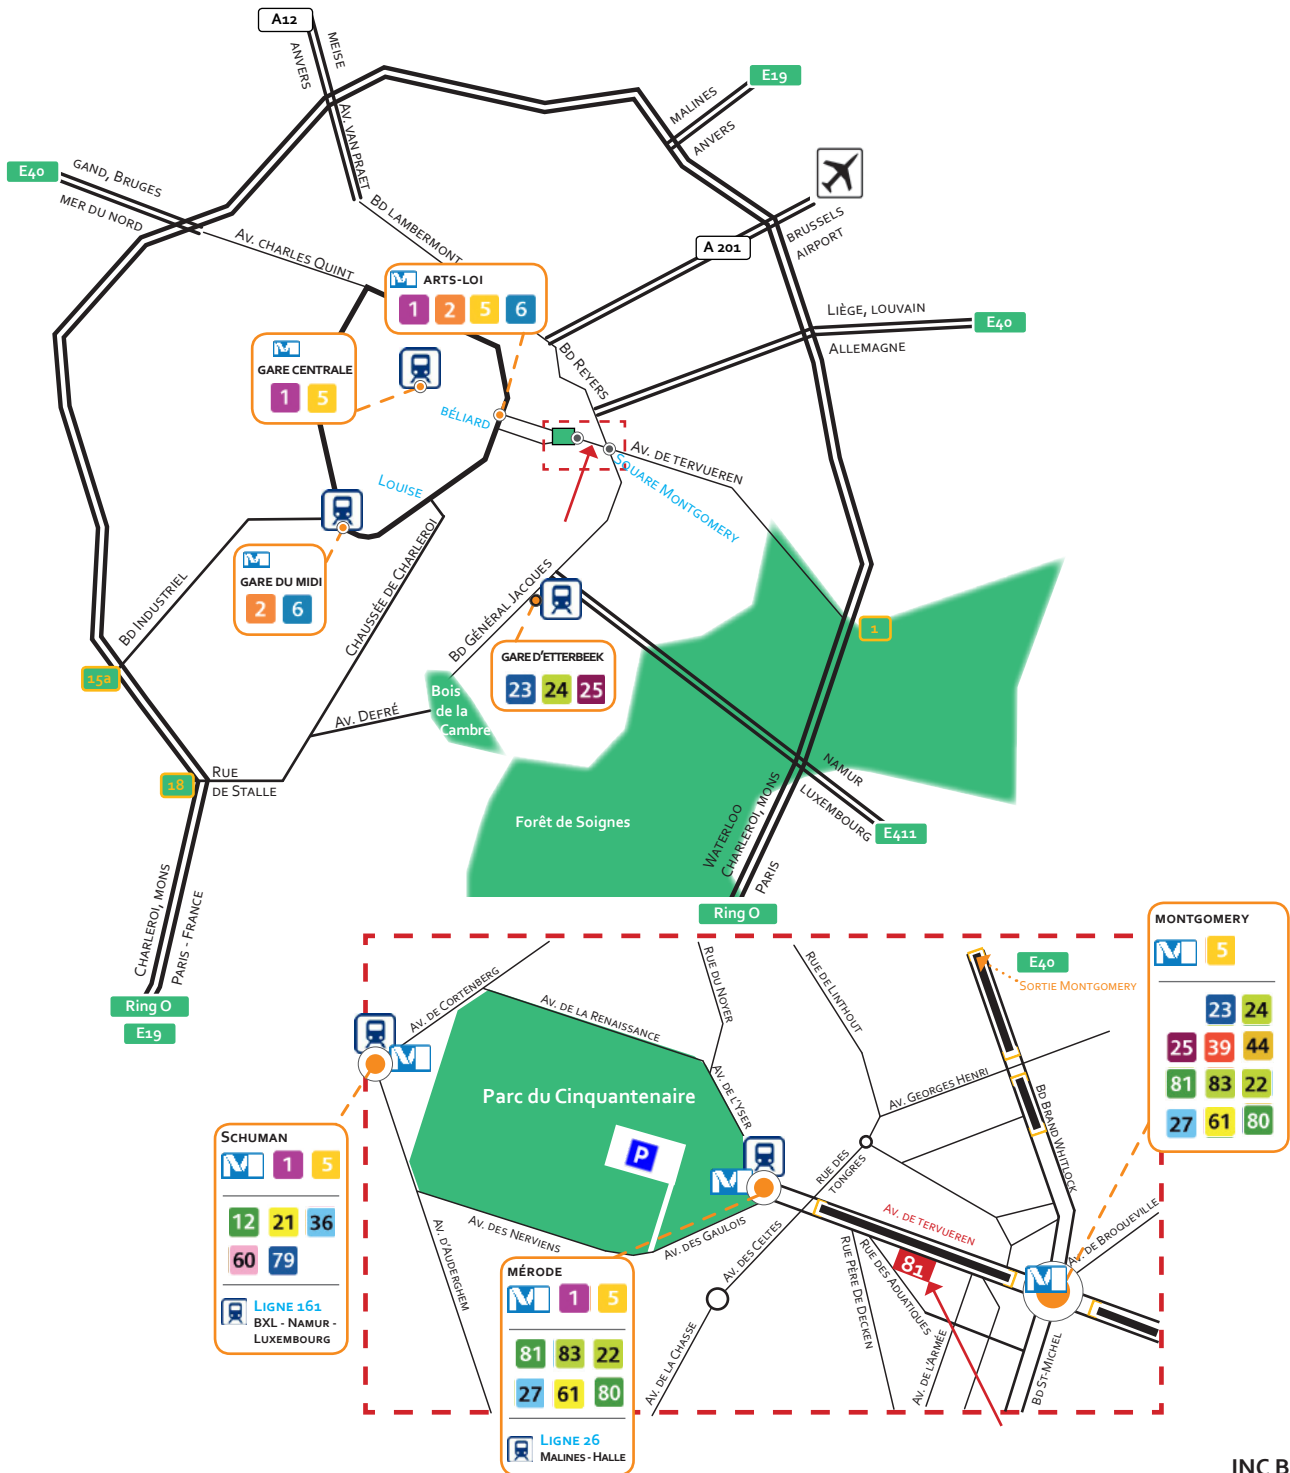

PLAN D'ACCÈS À L'INC

INC Belux

Av. de Tervueren 81, 1040 Bruxelles

Tél. : 00 32 (0)2 737 74 80

e-mail : info@neurocognitivism.be

www.neurocognitivism.be

Situation

- Directement accessible en Métro (stations **Mérode** et **Montgomery**).
- À proximité de 3 gares (**Mérode**, **Schuman**, **Etterbeek**).
- Desservi par 4 lignes de bus (22-27-61-80) et 7 lignes de tram (23-24-25-39-44-81-83).

Parking

- Le stationnement est payant dans toute la zone.
- Un parking gratuit est à votre disposition dans le Parc du Cinquanteenaire.

Institute of NeuroCognitivism

SHARPEN UP YOUR PROFESSIONAL SKILLS